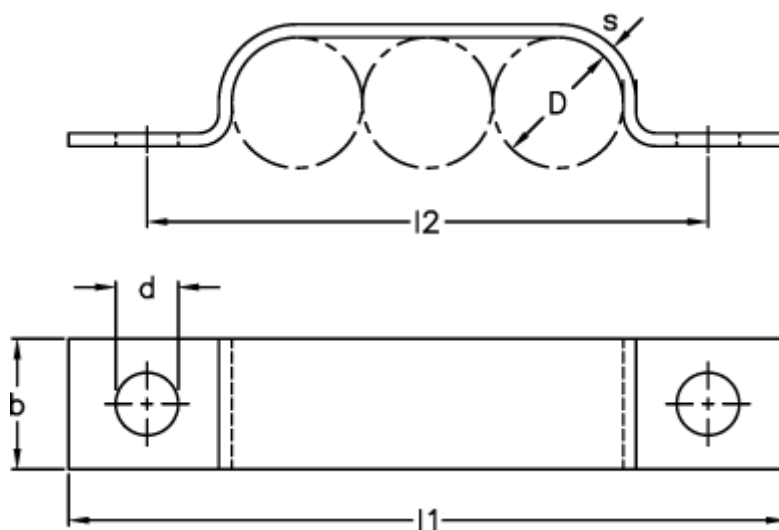

Varenummer: 025128980312  
Beskrivelse: Norma rørbøjle type 512  
BSL 3 x 12 DIN 72573 W1

## Mål

b = 12  
D = 12  
d = 5.8  
l1 = 71  
l2 = 57  
s = 1.5